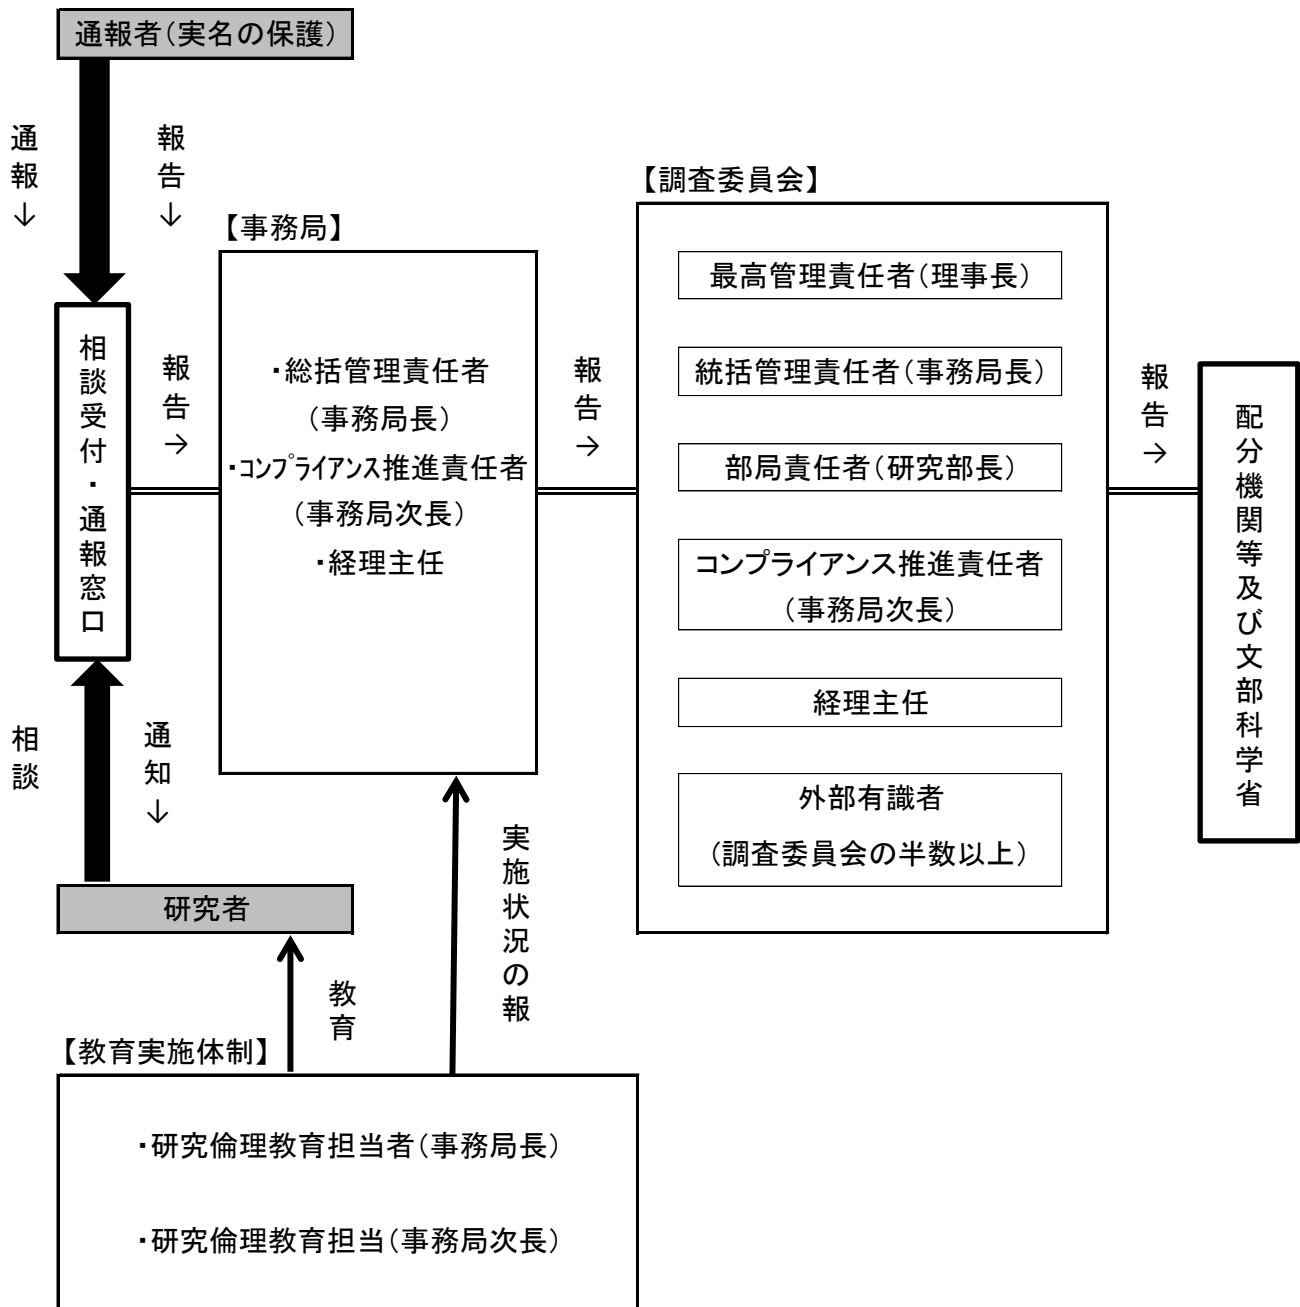

(公財)古代学協会の研究活動における体制整備及び相談・通報窓口

不正行為に係る調査体制・倫理教育実施体制

【相談受付・通報窓口】

TEL 075-252-3000 FAX 075-252-3001

E-メール 相談窓口 [asamori\(a\)kodaigaku.org](mailto:asamori(a)kodaigaku.org)

通報窓口 [paleo-j\(a\)kodaigaku.org](mailto:paleo-j(a)kodaigaku.org)